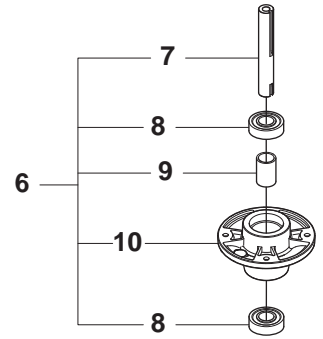

Yttre.
Outer.
Exterieur.
Äusser.
Ulko.